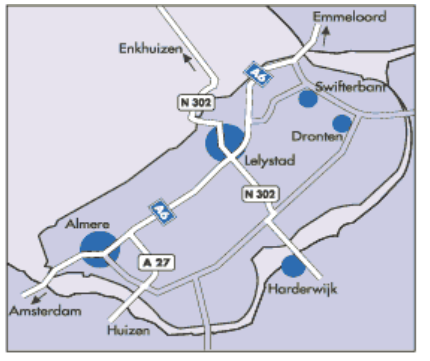

CDS
An HP Company